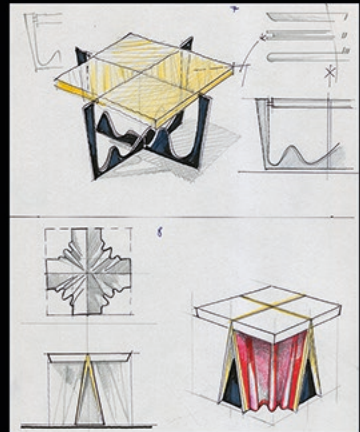

DESIGN METATEISTA

Tre sono stati gli oggetti che, tra i tanti disegnati ed immaginati in quel convivio, hanno preso forma. Tutti partendo dalla volontà di rendere volumetrici i segni del Maestro Foschi, e di indagare nelle tre dimensioni dello spazio e nella poesia e pertinenza della intrinseca funzionalità, i principi del Metateismo.

L'orologio/regolo inoltre è stato testimone sul palco durante il "Primo Convegno Metateista" il 14 giugno a Vattaro (Trento) scandendo il tempo di quella memorabile occasione culturale.

I prototipi sono solitamente esposti nello studio professionale dell'architetto Paolo Brasoli in Roma Capitale.