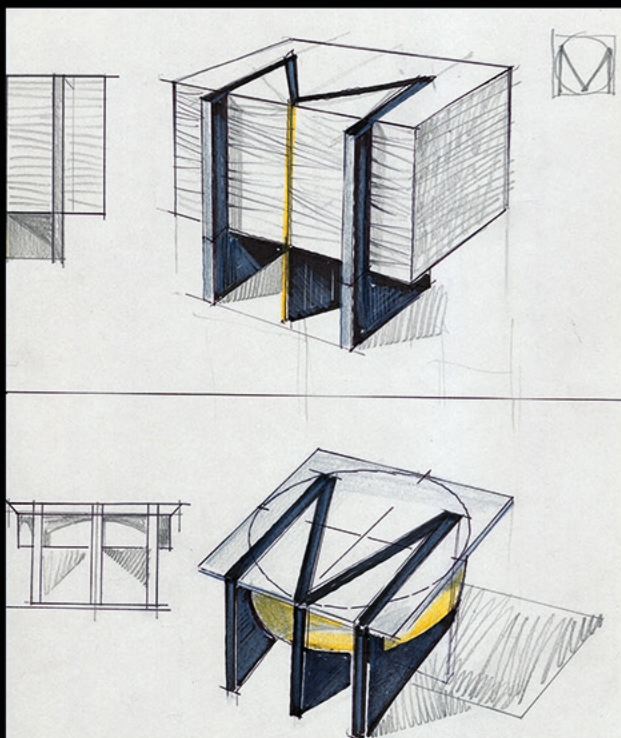

DESIGN

METATEISTA

Un giorno di marzo del 2014
nel leggendario Opificio Del Nuovo
Rinascimento tra le luminose idee di
Paolo Brasioli, la raffinata realizzazione di
Alessandro Caspani e l'arte evolutiva
di **Davide Foschi** prese vita il

DESIGN METATEISTA

Tre sono stati gli oggetti che, tra i tanti disegnati ed immaginati in quel convivio, hanno preso forma. Tutti partendo dalla volontà di rendere volumetrici i segni del Maestro Foschi, e di indagare nelle tre dimensioni dello spazio e nella poesia e pertinenza della intrinseca funzionalità, i principi del Metateismo.

L'orologio/regolo inoltre è stato testimone sul palco durante il "Primo Convegno Metateista" il 14 giugno a Vattaro (Trento) scandendo il tempo di quella memorabile occasione culturale.

I prototipi sono solitamente esposti nello studio professionale dell'architetto Paolo Brasoli in Roma Capitale.

Il viaggio del **DESIGN METATEISTA** è quindi iniziato, con accorato entusiasmo, da poco ben sapendo che sarà proprio il lungo errare a rendere questa ricerca la più evolutiva esperienza del design italiano nel prossimo futuro!