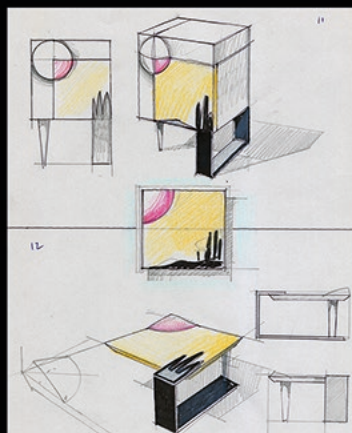

DESIGN

METATEISTA

Un giorno di marzo del 2014
nel leggendario Opificio Del Nuovo
Rinascimento tra le luminose idee di
Paolo Brasioli, la raffinata realizzazione di
Alessandro Caspani e l'arte evolutiva
di **Davide Foschi** prese vita il

DESIGN METATEISTA

Tre sono stati gli oggetti che, tra i tanti disegnati ed immaginati in quel convivio, hanno preso forma. Tutti partendo dalla volontà di rendere volumetrici i segni del Maestro Foschi, e di indagare nelle tre dimensioni dello spazio e nella poesia e pertinenza della intrinseca funzionalità, i principi del Metateismo.

L'orologio/regolo inoltre è stato testimone sul palco durante il "Primo Convegno Metateista" il 14 giugno a Vattaro (Trento) scandendo il tempo di quella memorabile occasione culturale.

I prototipi sono solitamente esposti nello studio professionale dell'architetto Paolo Brasoli in Roma Capitale.

Il viaggio del **DESIGN METATEISTA** è quindi iniziato, con accorato entusiasmo, da poco ben sapendo che sarà proprio il lungo errare a rendere questa ricerca la più evolutiva esperienza del design italiano nel prossimo futuro!