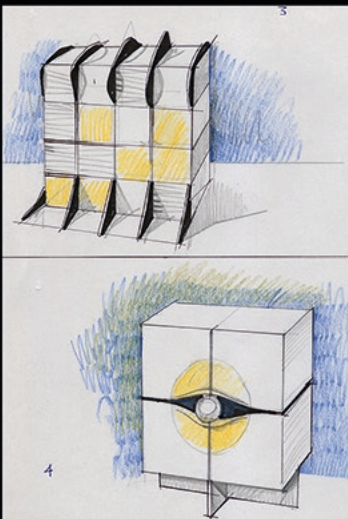

DESIGN METATEISTA

Tre sono stati gli oggetti che, tra i tanti disegnati ed immaginati in quel convivio, hanno preso forma. Tutti partendo dalla volontà di rendere volumetrici i segni del Maestro Foschi, e di indagare nelle tre dimensioni dello spazio e nella poesia e pertinenza della intrinseca funzionalità, i principi del Metateismo.

Di seguito ecco lo slogan con il quale sono stati presentati al pubblico:

*« ...per Voi, anime erranti
nell'infinito Viaggio dell'Arte, sono
stati ideati, progettati e realizzati
alcuni oggetti di design: una
lampada, per illuminare il
cammino; un orologio/regolo, per
misurare tempo e distanze del
percorso; un mobile/contenitore
per portare e conservare oggetti e
ricordi raccolti a lato della
"strada"; una cornice ed
un'immagine che rappresenti il
ricordo dell'esperienza vissuta; dei
disegni e dei progetti, appunti per
affrontare il Viaggio»*

L'orologio/regolo inoltre è stato testimone sul palco durante il "Primo Convegno Metateista" il 14 giugno a Vattaro (Trento) scandendo il tempo di quella memorabile occasione culturale.

I prototipi sono solitamente esposti nello studio professionale dell'architetto Paolo Brasoli in Roma Capitale.