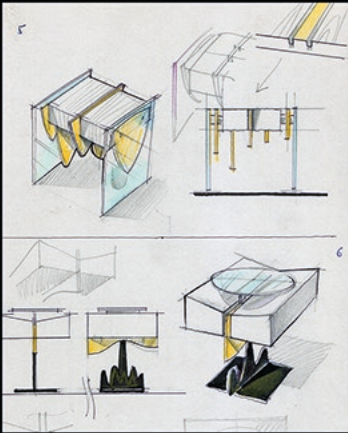

Quest'anno questi tre oggetti di Design Meta-teista sono stati esposti in anteprima nazionale al "Fuorisalone" di Milano, dall' 8 al 13 aprile e poi a "TuttoCasa", la fiera dell'arredamento di Marina di Carrara dal 24 aprile al 4 maggio.

L'orologio/regolo inoltre è stato testimone sul palco durante il "Primo Convegno Metateista" il 14 giugno a Vattaro (Trento) scandendo il tempo di quella memorabile occasione culturale.

I prototipi sono solitamente esposti nello studio professionale dell'architetto Paolo Brasoli in Roma Capitale.