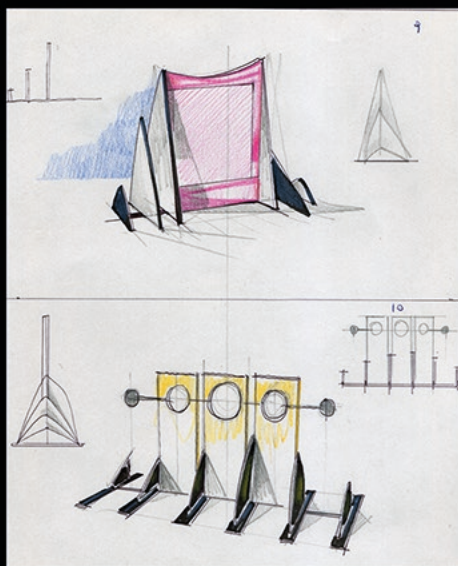

Tre sono stati gli oggetti che, tra i tanti disegnati ed immaginati in quel convivio, hanno preso forma. Tutti partendo dalla volontà di rendere volumetrici i segni del Maestro Foschi, e di indagare nelle tre dimensioni dello spazio e nella poesia e pertinenza della intrinseca funzionalità, i principi del Metateismo.

Di seguito ecco lo slogan con il quale sono stati presentati al pubblico: